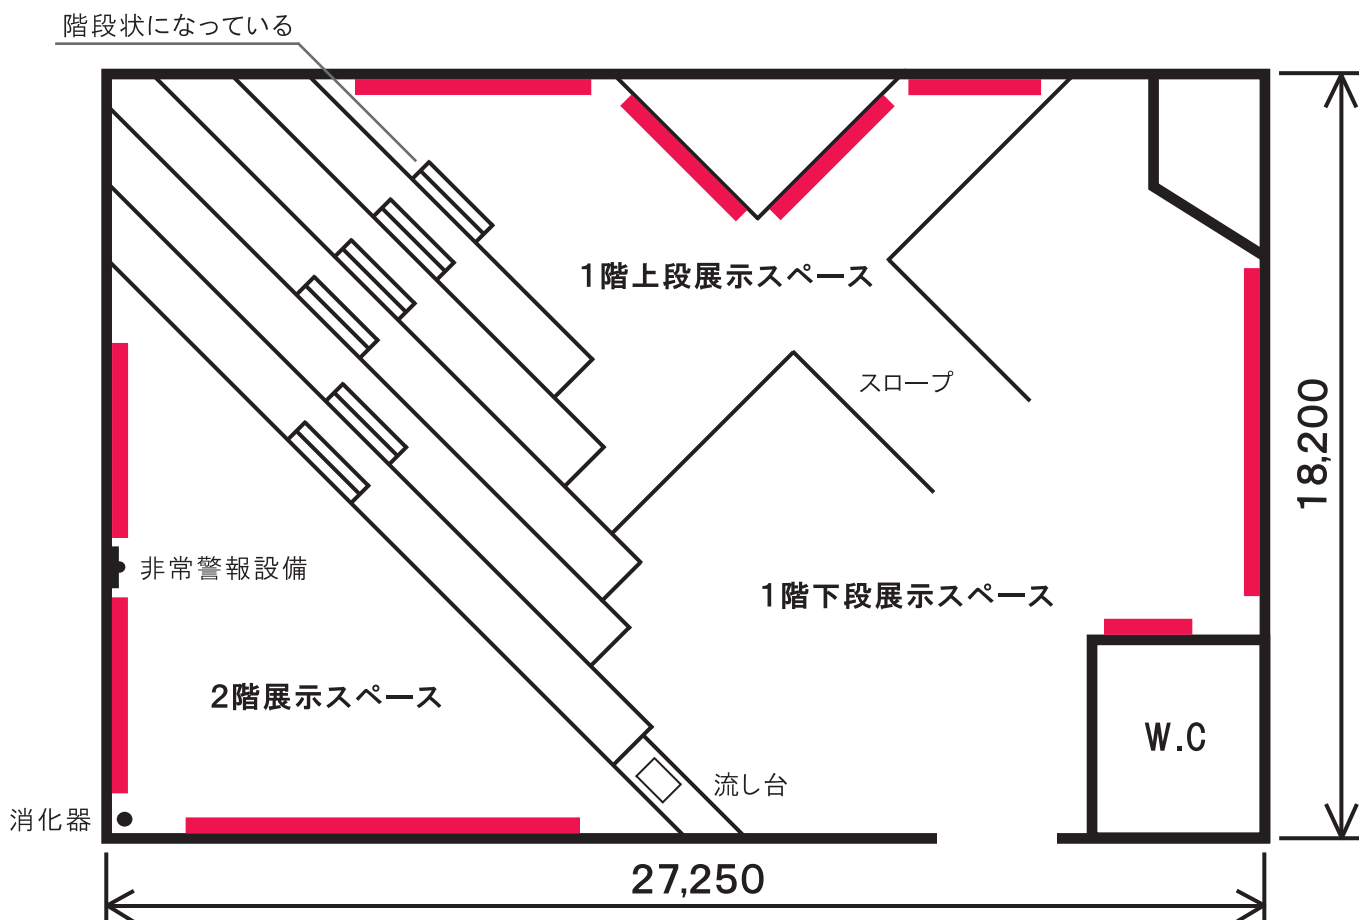

金沢市民芸術村 PIT5 アート工房 平面図(イメージ)

展示会場のイメージ図です。
吹き抜けの大空間の中に階段状のステージがあり、
最上段の壁面にも展示することができます。
また、赤色で示した部分以外にもパーテーションを
立てて壁面を増設することができます。

一人当たりの壁面長はおおよそ10～20メートルとお考えください。

※壁面のほか立体作品用の展示台あり

《金沢市民芸術村 PIT5 アート工房》

<https://www.artvillage.gr.jp/facilities/art>

※概略図のため実際の構造と異なります