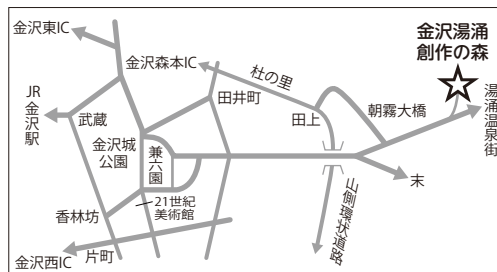

⑨11月24日

工房開放日

〒920-1135 石川県金沢市北袋町エ 36 番地
tel. 076-235-1116 fax. 076-235-1070
HP: <http://www.sousaku-mori.gr.jp/>
ブログ: <http://yuwakusousaku.blog24.fc2.com/>
ツイッター: <https://twitter.com/#!/sousakunomori>

金沢湯涌
創作の森
Kanazawa Yuwaku Sousaku no Mori Center for Crafts and Culture